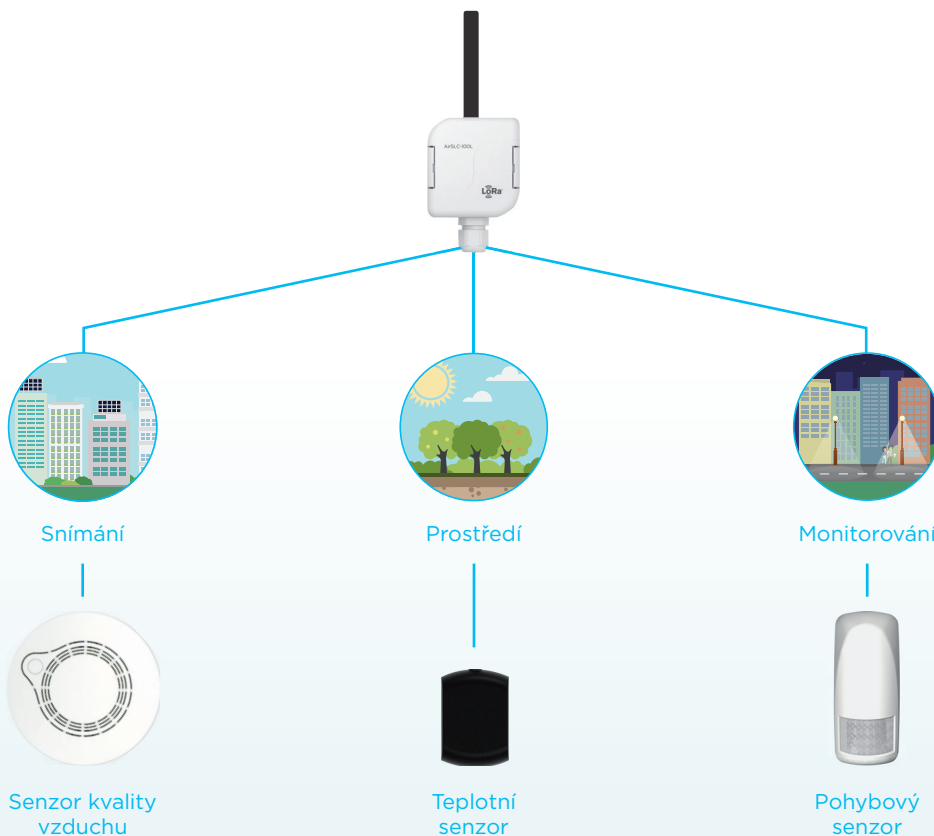

Svou sestavu LARY si můžete složit v našem LARA konfigurátoru.

Pro správnou funkčnost aplikace je **nutná aktualizace firmware v chytré krabici eLAN-RF-003** (na odkaze naleznete firmware na pravé straně, „dokumenty ke stažení“).

Nepotřebujete:

KOMPATIBILITU
ZAŘÍZENÍ

BLUETOOTH

PŘEPÍNÁNÍ
ZAŘÍZENÍ

Chytré veřejné osvětlení

LoRa není papoušek

Technologií pro ovládání svítidel je celá řada. To, co potřebují pro svůj provoz je spolehlivá síť. My jsme v případě veřejného osvětlení zvolili síť LoRa. Ta umožňuje zařízením komunikovat levně,

bezpečně, na velké vzdálenosti a je optimalizována na minimální spotřebu energie. Pokud síť ve své obci zatím nemáte, rádi ji pro Vás vybudujeme. Síť LoRa se následně může stát základem Chytrého města.

PODÍVEJTE SE
NA VIDEO

LORA přijímač
AirSLC-100L

ELKO EP připravuje realizaci v městské části Prahy 3. Odměnou pro vítěze soutěže Chytrá města pro budoucnost je instalace chytrého osvětlení v jednom z městských parků.