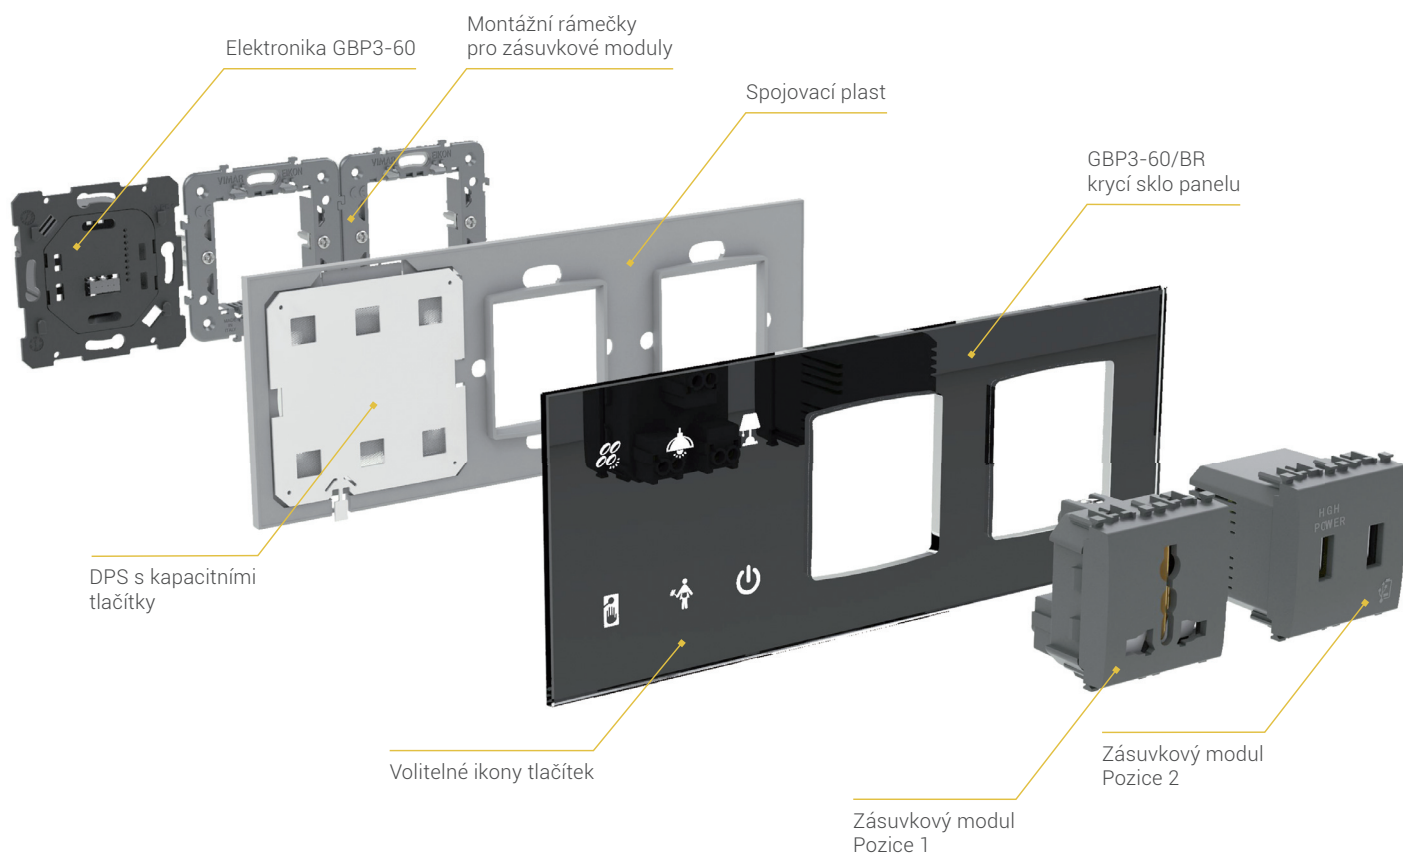

SNÍMÁNÍ RYCHLOSTI

Pro kontrolu rychlosti motorů, které hrají významnou roli ve výrobě. Jejich nedostatečná kontrola může způsobit výpadek.

FÁZOVÁNÍ

Pro kontrolu napětí na obou stranách jističe, určuje správný fázový úhel a napětí, například synchronizaci dvou alternátorů.

ZPĚTNÝ VÝKON

Směrové relé, které se používá ke kontrole napájení z generátoru běžícího paralelně s jiným generátorem nebo pomocným zařízením.

VÍCE INFORMACÍ

STÁHNĚTE SI
KATALOG RELÉ

Bedside panel: luxusní a flexibilní

Skleněný panel GBP3-60

Technické parametry:

Skleněný panel GBP3-60 je součástí ucelené řady iNELS jednotek pro řízení hotelového pokoje (GRMS) a jeho hlavní využití je jako tzv. Bedside panel, tedy jednotka s přizpůsobitelnými ovládacími tlačítky a moduly pro napájení např. mobilních zařízení.