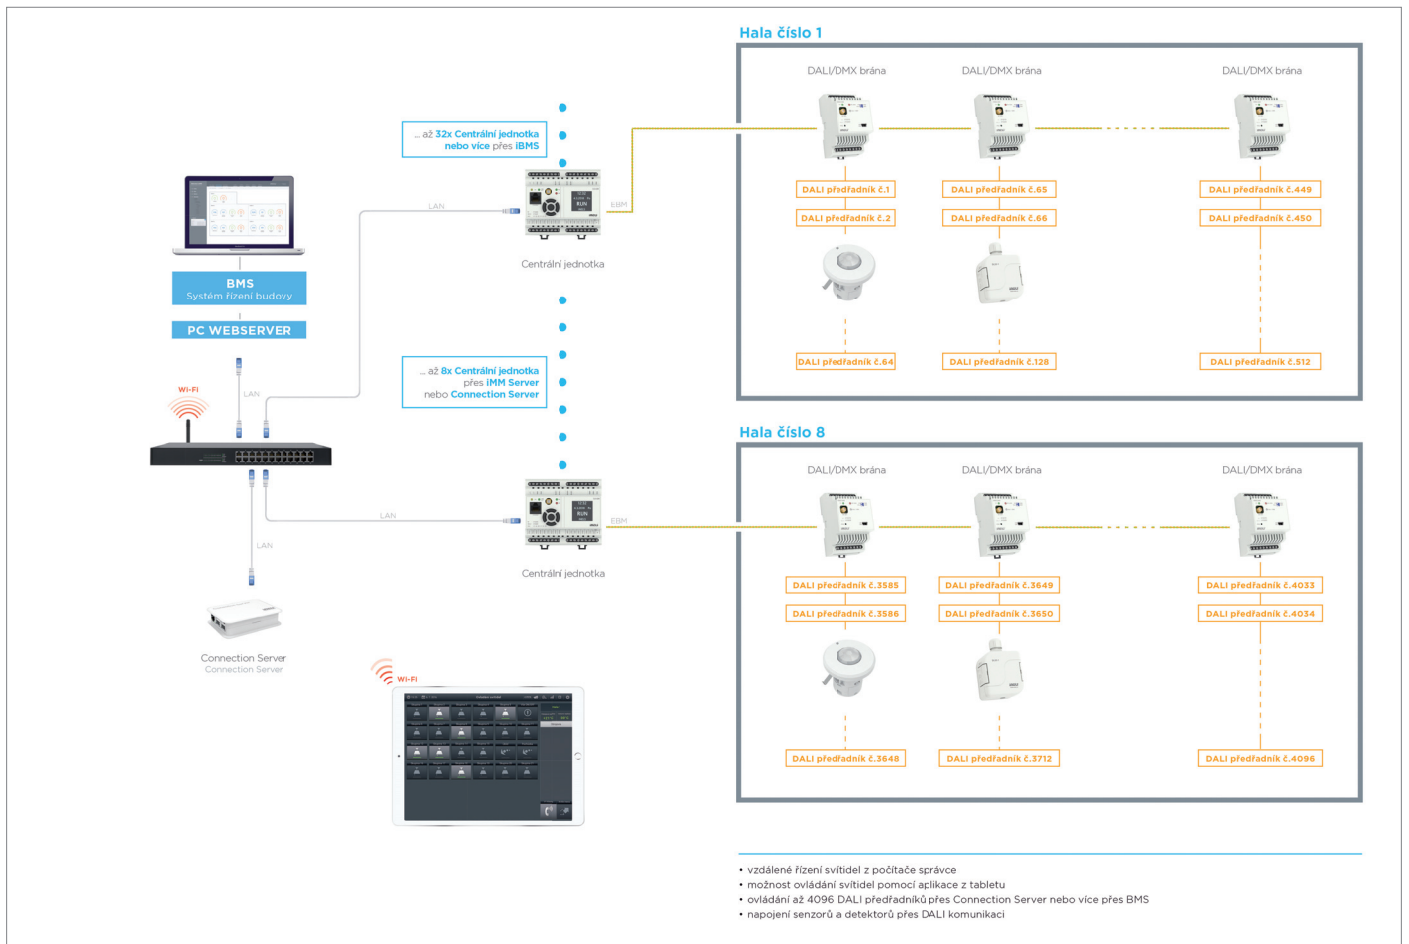

Nová sekce „Řešení“

V sekci **Řešení** pro Vás přidáváme stále více technologických vychytávek a propojení produktů do chytrých celků. Ať už se jedná o hotely, kanceláře, komerční prostory nebo chytrá města, vždy se snažíme o maximální efektivitu, úspornost a komfort. Řešení nabízíme pro kanceláře, rezidence, průmysl, hotel, komerční prostory a Smart City.

PODÍVEJTE SE NA ŘEŠENÍ DOMŮ A BUDOV

Výstavy / Konference / Školení

Mějte neustále přehled o tom, kdy a kde nás najdete. Na podzim toho totiž chystáme spoustu. V polovině září se vydáme do Dubaje na výstavu **Dubai Hotel Show**, stále realizujeme odborné prezentace u našich partnerů, exkurze ve firmě a pravidelná **školení** pro zájemce o nové informace a trendy.

★
Výstava
Dubai Hotel Show
18. 9. 2017
Pondělí
Více informací

🎤
Konference
SMART HOME
& PERSPEKTIVY IOT
19. 9. 2017
Úterý
Více informací

🎓
Školení
INELS RF Control
24. 10. 2017
Úterý
Registrovat

PODÍVEJTE SE NA PŘIPRAVOVANÉ AKCE