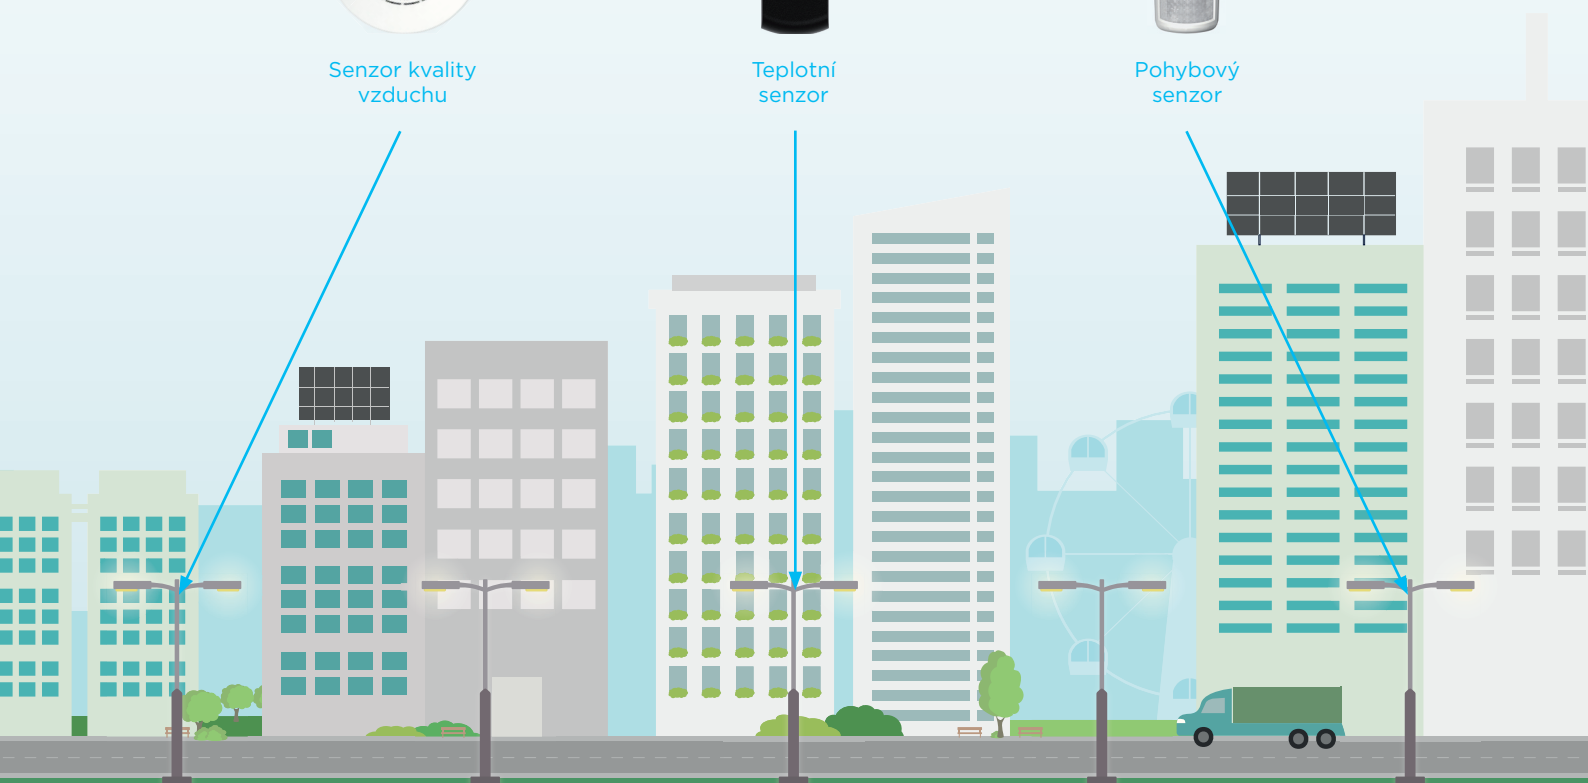

Chytré veřejné osvětlení

LoRa není papoušek

Technologií pro ovládání svítidel je celá řada. To, co potřebují pro svůj provoz je spolehlivá síť. My jsme v případě veřejného osvětlení zvolili síť LoRa. Ta umožňuje zařízením komunikovat levně,

bezpečně, na velké vzdálenosti a je optimalizována na minimální spotřebu energie. Pokud síť ve své obci zatím nemáte, rádi ji pro Vás vybudujeme. Síť LoRa se následně může stát základem Chytrého města.

PODÍVEJTE SE
NA VIDEO

LORA přijímač
AirSLC-100L