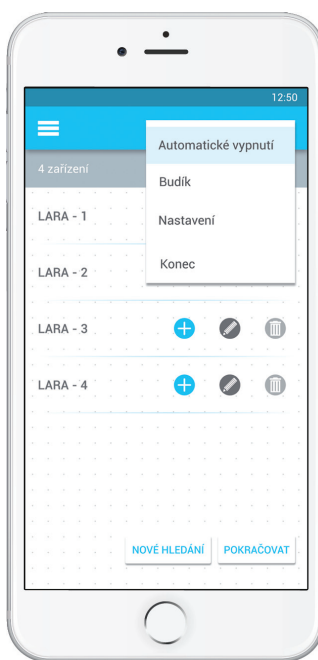

Svou sestavu LARY si můžete složit v našem LARA konfigurátoru.

Pro správnou funkčnost aplikace je **nutná aktualizace firmware v chytré krabici eLAN-RF-003** (na odkaze naleznete firmware na pravé straně, „dokumenty ke stažení“).

Nepotřebujete:

KOMPATIBILITU
ZAŘÍZENÍ

BLUETOOTH

PŘEPÍNÁNÍ
ZAŘÍZENÍ

Chytré veřejné osvětlení

LoRa není papoušek

Technologií pro ovládání svítidel je celá řada. To, co potřebují pro svůj provoz je spolehlivá síť. My jsme v případě veřejného osvětlení zvolili síť LoRa. Ta umožňuje zařízením komunikovat levně,