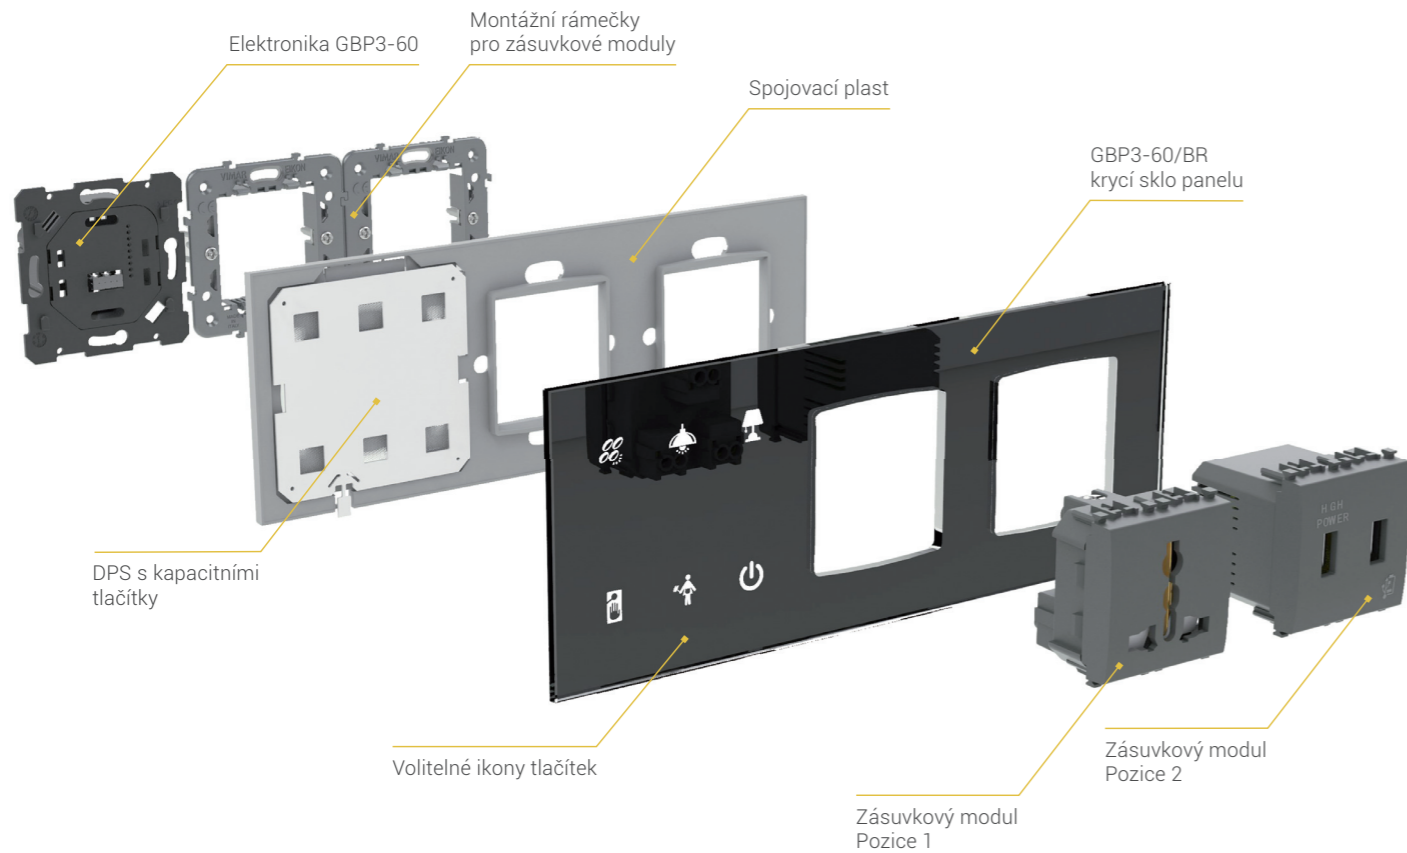

SNÍMÁNÍ RYCHLOSTI

Pro kontrolu rychlosti motorů, které hrají významnou roli ve výrobě. Jejich nedostatečná kontrola může způsobit výpadek.

FÁZOVÁNÍ

Pro kontrolu napětí na obou stranách jističe, určuje správný fázový úhel a napětí, například synchronizaci dvou alternátorů.

ZPĚTNÝ VÝKON

Směrové relé, které se používá ke kontrole napájení z generátoru běžícího paralelně s jiným generátorem nebo pomocným zařízením.

VÍCE INFORMACÍ

STÁHNĚTE SI KATALOG RELÉ

PODÍVEJTE SE NA VÍTĚZNÉ PRÁCE

Bedside panel: luxusní a flexibilní

Skleněný panel GBP3-60

Technické parametry:

Skleněný panel GBP3-60 je součástí ucelené řady iNELS jednotek pro řízení hotelového pokoje (GRMS) a jeho hlavní využití je jako tzv. Bedside panel, tedy jednotka s přizpůsobitelnými ovládacími tlačítky a moduly pro napájení např. mobilních zařízení.