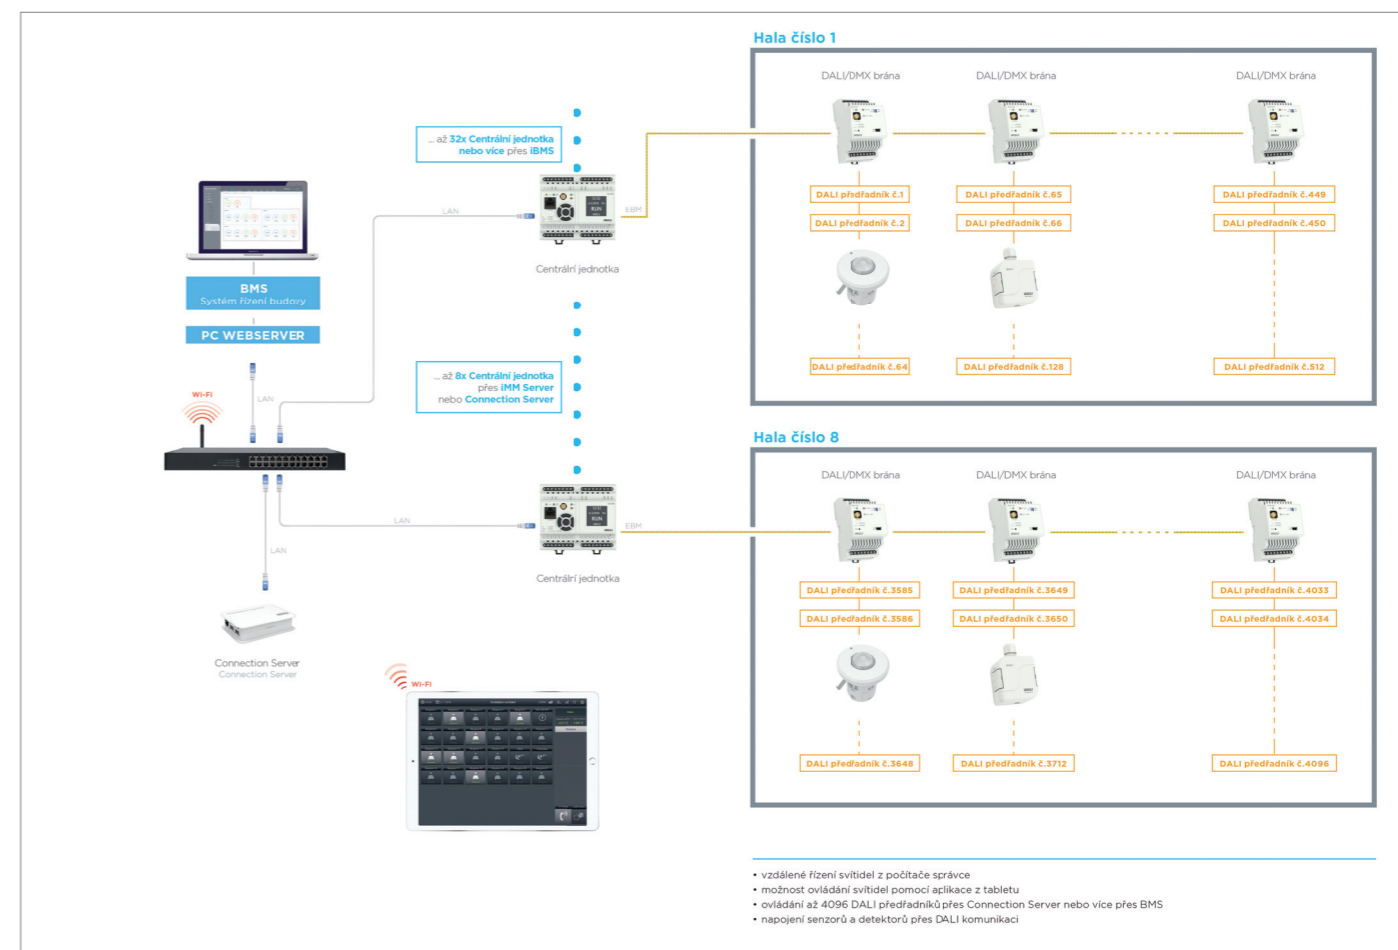

Výstavy / Konference / Školení

Mějte neustále přehled o tom, kdy a kde nás najdete. Na podzim toho totiž chystáme spoustu. V polovině září se vydáme do Dubaje na výstavu **Dubai Hotel Show**, stále realizujeme odborné prezentace u našich partnerů, exkurze ve firmě a pravidelná **školení** pro zájemce o nové informace a trendy.

PODÍVEJTE SE NA PŘIPRAVOVANÉ AKCE

Výstava
Dubai Hotel Show
18. 9. 2017
Pondělí
Více informací

Konference
SMART HOME
& PERSPEKTIVY IOT
19. 9. 2017
Úterý
Více informací

Školení
INELS RF Control
24. 10. 2017
Úterý
Registrovat