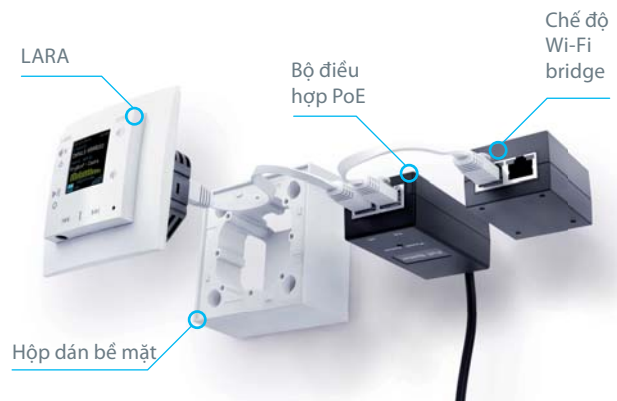

Nguồn PoE + Wi-Fi

Chế độ Wi-Fi bridge có PoE cắm vào bộ điều hợp 230V.

Mã số đặt hàng: 5227

Tương thích Điện thoại ngoài trời

ALPHATECH – IP BOLD

2N – VERSO/BASE

COMELIT

DAHUA – VTO 2000A