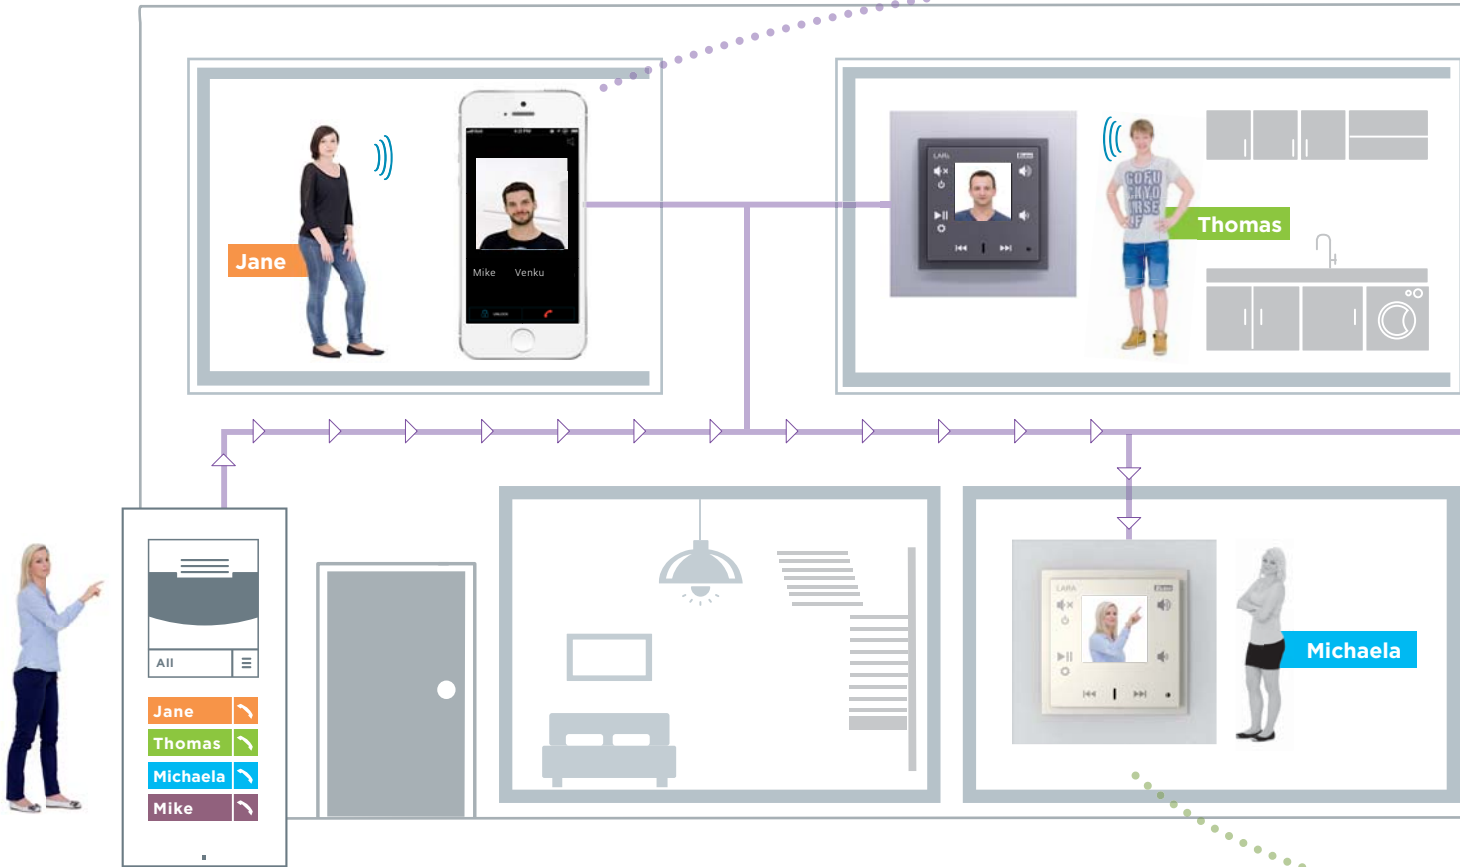

INELS

1 Read configuration 2 LARA brochure

Frame size

Design

Category: Animato
design: aluminum
ordering code: 90920

lara.inels.com

Hệ thống liên lạc nội bộ & Chuông cửa có hình

iNELS cho phép giao tiếp bên trong căn nhà (Hệ thống liên lạc nội bộ) cũng như gọi từ chuông cửa có hình. Cho phép tối đa 30 người dùng trên các thiết bị khác nhau: LARA, điện thoại thông minh, máy tính bảng,

tivi. Nhờ có máy chủ riêng (miễn phí), bạn có thể liên lạc và đàm thoại ngay cả khi ở nơi cách xa nhà. Tất cả những gì bạn cần làm đó là có kết nối mạng đơn giản. Cuộc gọi từ khách ghé thăm cũng được chuyển tiếp.

Michal

Bạn có thể liên lạc với bạn cùng phòng hay bạn bè ngay cả khi không có ở nhà. Bạn cũng có thể trò chuyện gián tiếp qua nút liên lạc nội bộ ở cửa.

Michaela

Ngay cả khi đi vắng, bạn vẫn có thể kết nối với khách ghé thăm nhà bạn.

Ứng dụng LARA Dio (đài phát thanh PRO LARA)

Ứng dụng LARA Dio được thiết kế để kiểm soát Thiết bị LARA nổi trội trong kích thước của chúng và chức năng. Với LARA Dio, bạn có thể kiểm soát tất cả các LARA từ một thiết bị duy nhất (điện thoại thông minh), không có giới hạn về số lượng tối đa thiết bị kiểm soát.