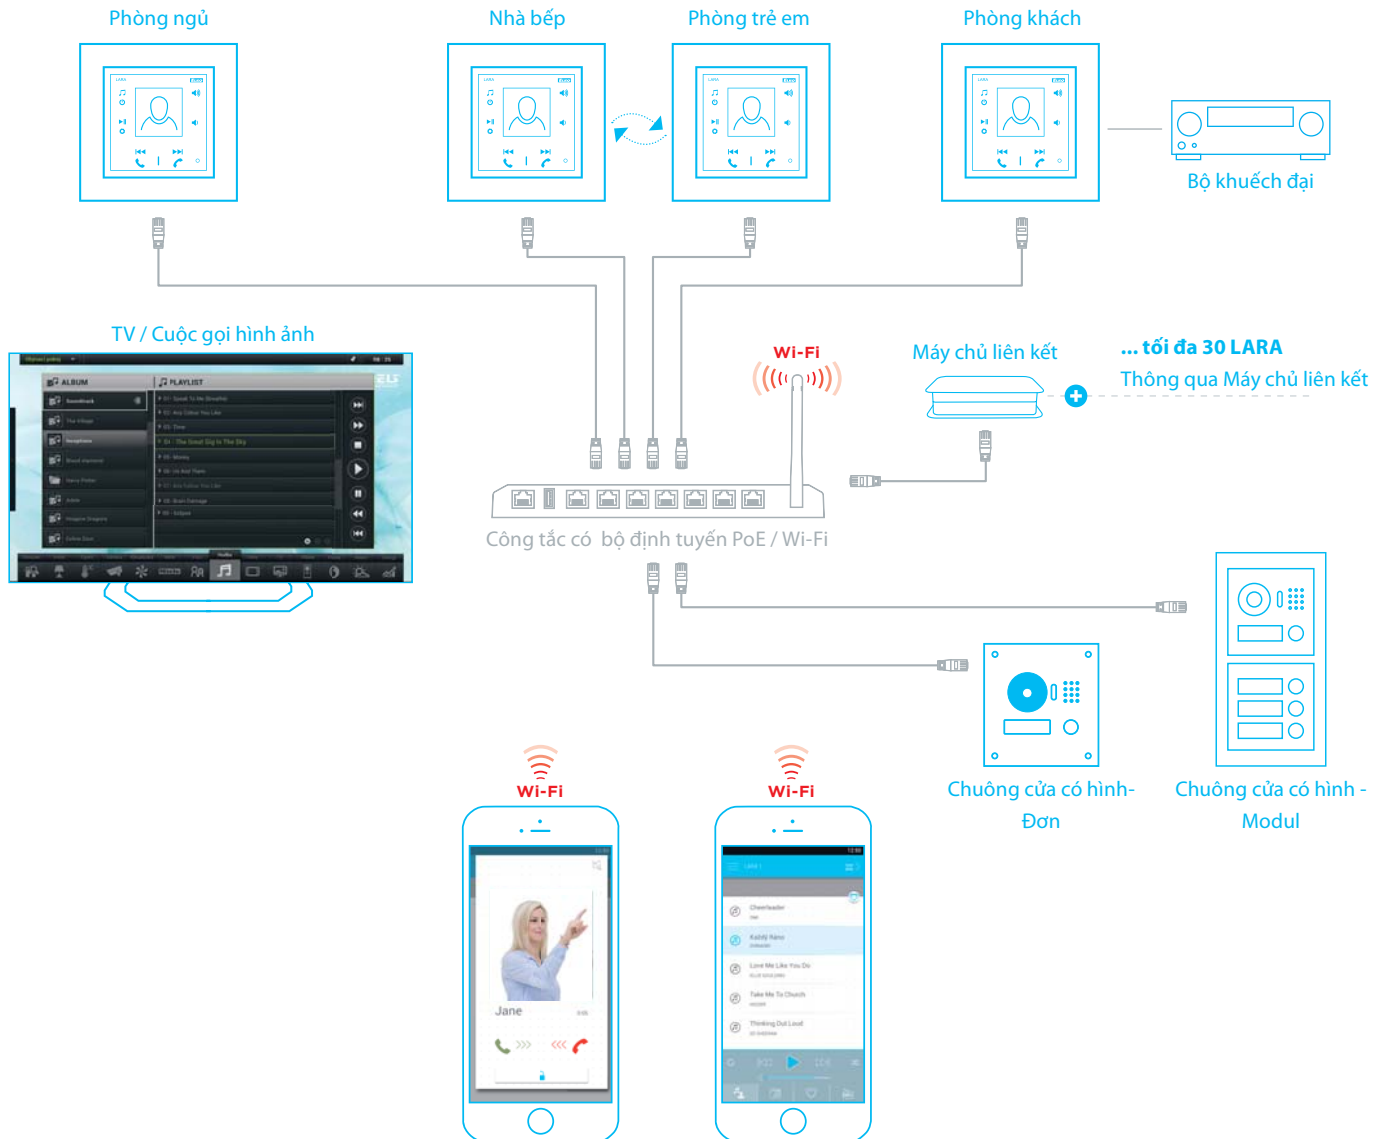

Ứng dụng LARA Dio (đài phát thanh PRO LARA)

Ứng dụng LARA Dio được thiết kế để kiểm soát Thiết bị LARA nổi trội trong kích thước của chúng và chức năng. Với LARA Dio, bạn có thể kiểm soát tất cả các LARA từ một thiết bị duy nhất (điện thoại thông minh), không có giới hạn về số lượng tối đa thiết bị kiểm soát.

Có sẵn tại:  

Ứng dụng LARA NAS (đối với máy liên lạc LARA)

LARA NAS APP bổ sung cho iNELS Đa phương tiện Hệ thống Có dây thông minh cho phép bạn kiểm soát các vùng âm thanh của mình, bao gồm cả LARA âm thanh hình cầu từ điện thoại thông minh. Các lợi thế chính của ứng dụng là khả năng để kiểm soát tất cả các âm thanh từ một nơi.

Có sẵn tại:  

Các kết nối khả dụng của LARA

Lắp đặt

Gắn bằng

Thiết bị LARA có thể được lắp đặt trong hộp lắp đặt (đính kèm các công tắc) trong một thiết kế từ 1 đến 5 khung. Hình thức lắp đặt này nên được dùng ở nơi có ít nhất 1 hộp lắp đặt hoặc ở nơi có tường lõm.

Dán bề mặt

Dán bề mặt cho phép lắp đặt thiết bị LARA ở nơi không thể chỉnh sửa kết cấu hoặc khó có thể tiến hành chỉnh sửa. Hộp được thiết kế chỉ dành cho 1 khung và chọn các hộp lắp đặt các loại loa treo tường hoặc treo trần.