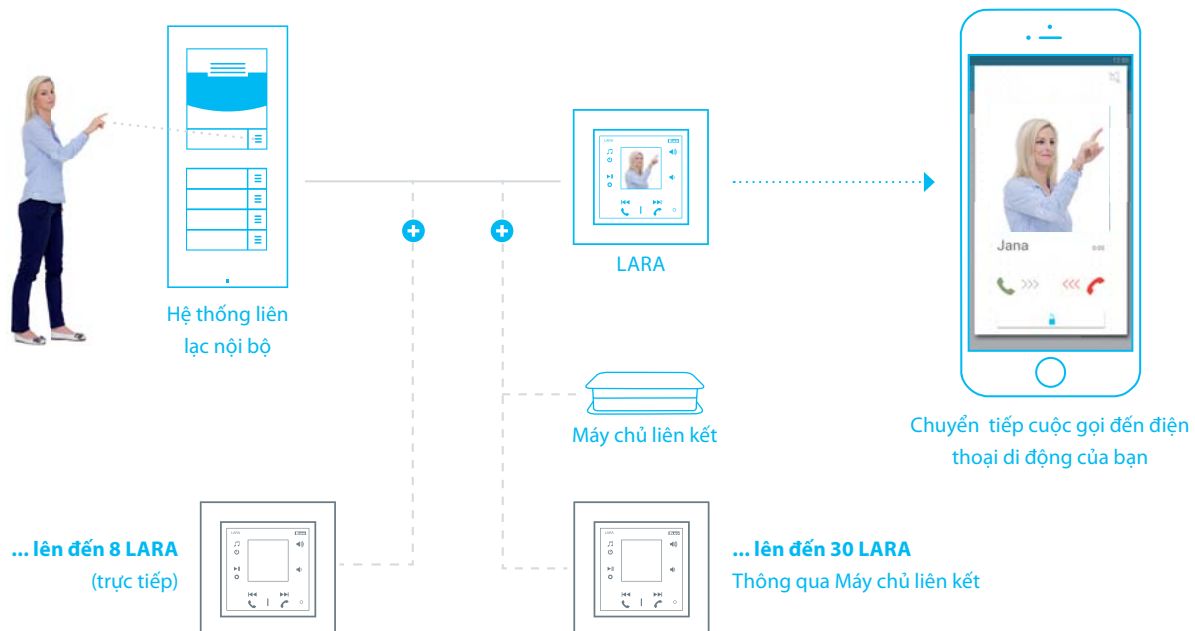

Hệ thống liên lạc nội bộ LARA

LARA cho phép chức năng truyền thông hai chiều giữa các khu riêng biệt trong nhà bạn. Nó cũng cung cấp chức năng gọi đến ứng dụng điện thoại di động, cho dù bạn đang ở nhà hay ra ngoài. LARA cho phép chức

năng truyền thông hai chiều giữa các khu riêng biệt trong nhà bạn. Nó cũng cung cấp chức năng gọi đến ứng dụng điện thoại di động, cho dù bạn đang ở nhà hay ra ngoài.

Chuyển tiếp cuộc gọi đến điện thoại di động của bạn khi bạn không ở nhà

Chương cửa có hình LARA

Với chương cửa có hình, LARA cho phép truyền tải cả âm thanh và hình ảnh của khách ghé thăm khi đứng ở cửa hay lối vào. Bạn có thể tự đặt các chức năng nút LARA trên hệ thống đàm thoại cửa. Công dụng chính là để sử dụng chức năng chuyển tiếp cuộc gọi khi không có ai nhắc máy sau khi cố gắng gọi nhiều lần đến một LARA khác trong vòng 1 tiếng hoặc đến máy điện thoại cầm tay của bạn.

Có thể kết nối tối đa 7 LARA cho 1 chương cửa có hình. Nếu bạn lắp đặt Máy chủ liên kết, bạn có thể kết nối tối đa 30 thiết bị với chương cửa có hình.

Dàn loa phát thanh LARA

Nhờ chức năng dàn loa phát thanh, bạn có thể sử dụng LARA để mở nhạc được lưu trữ ở bất kỳ phòng nào trong nhà một cách tập trung. Do đó, bạn tạo được một vùng riêng biệt để nghe nhạc theo ý muốn.