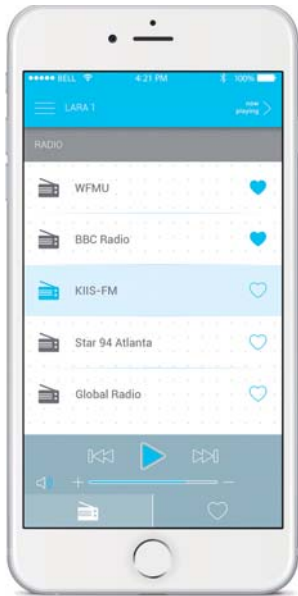

Michal

Bạn có thể liên lạc với bạn cùng phòng hay bạn bè ngay cả khi không có ở nhà. Bạn cũng có thể trò chuyện gián tiếp qua nút liên lạc nội bộ ở cửa.

Michaela

Ngay cả khi đi vắng, bạn vẫn có thể kết nối với khách ghé thăm nhà bạn.

Ứng dụng LARA Dio (đài phát thanh PRO LARA)

Ứng dụng LARA Dio được thiết kế để kiểm soát Thiết bị LARA nổi trội trong kích thước của chúng và chức năng. Với LARA Dio, bạn có thể kiểm soát tất cả các LARA từ một thiết bị duy nhất (điện thoại thông minh), không có giới hạn về số lượng tối đa thiết bị kiểm soát.

Có sẵn tại:  

Ứng dụng LARA NAS (đối với máy liên lạc LARA)

LARA NAS APP bổ sung cho iNELS Đa phương tiện Hệ thống Có dây thông minh cho phép bạn kiểm soát các vùng âm thanh của mình, bao gồm cả LARA âm thanh hình cầu từ điện thoại thông minh. Các lợi thế chính của ứng dụng là khả năng để kiểm soát tất cả các âm thanh từ một nơi.