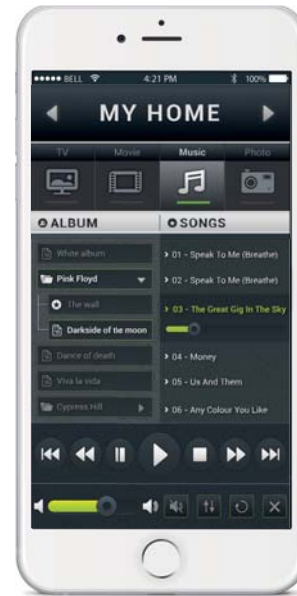

Michal

Bạn có thể liên lạc với bạn cùng phòng hay bạn bè ngay cả khi không có ở nhà. Bạn cũng có thể trò chuyện gián tiếp qua nút liên lạc nội bộ ở cửa.

Michaela

Ngay cả khi đi vắng, bạn vẫn có thể kết nối với khách ghé thăm nhà bạn.

Ứng dụng LARA Dio (đài phát thanh PRO LARA)

Ứng dụng LARA Dio được thiết kế để kiểm soát Thiết bị LARA nổi trội trong kích thước của chúng và chức năng. Với LARA Dio, bạn có thể kiểm soát tất cả các LARA từ một thiết bị duy nhất (điện thoại thông minh), không có giới hạn về số lượng tối đa thiết bị kiểm soát.

Có sẵn tại:  

Ứng dụng LARA NAS (đối với máy liên lạc LARA)

LARA NAS APP bổ sung cho iNELS Đa phương tiện Hệ thống Có dây thông minh cho phép bạn kiểm soát các vùng âm thanh của mình, bao gồm cả LARA âm thanh hình cầu từ điện thoại thông minh. Các lợi thế chính của ứng dụng là khả năng để kiểm soát tất cả các âm thanh từ một nơi.