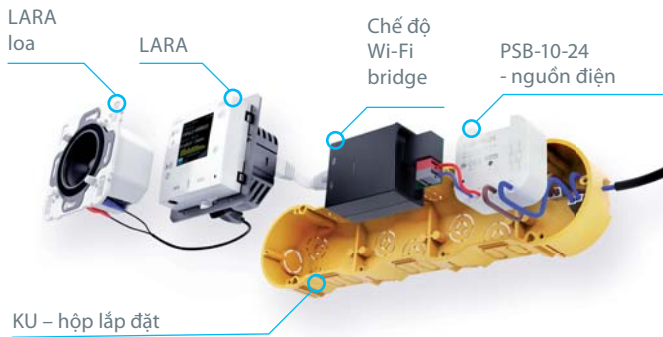

Gắn trần

Các kích thước (mm):
204x204x92

Công suất ra tối đa: 60 W

Trở kháng: 8 Ω

Màu trắng

Màu trắng

Nguồn điện PoE + Wi-Fi trong một hộp

Chế độ Wi-Fi bridge có PoE và nguồn điện trong 1 hộp lắp đặt.