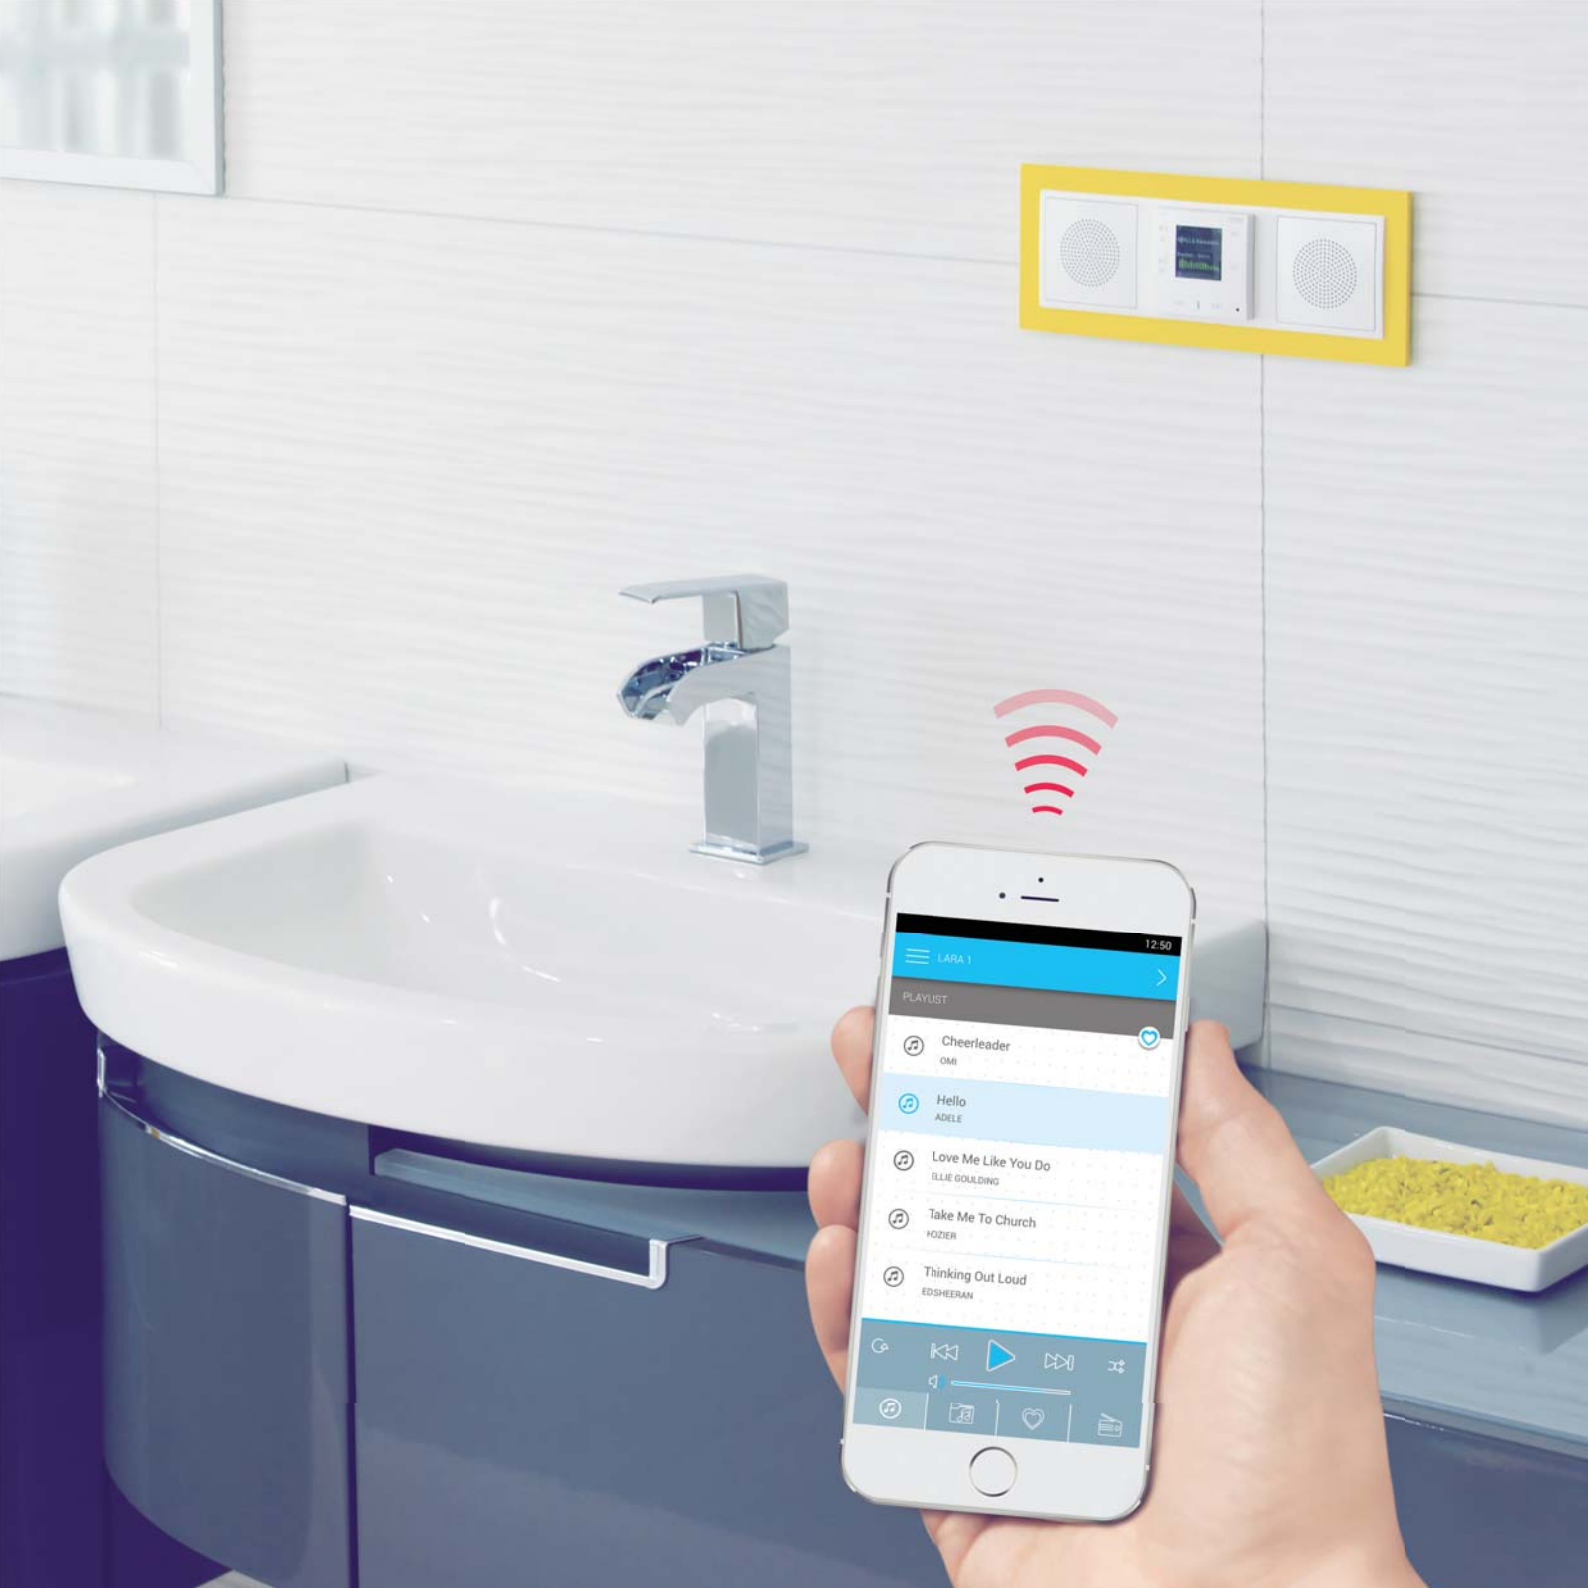

Kết hợp với thiết bị truyền tin của cửa, bạn sẽ thấy được hay nghe được hình dáng hoặc tiếng nói của người đứng bên ngoài cửa nhà bạn.

HỆ THỐNG LIÊN LẠC NỘI BỘ

Liên lạc với những người thân trong gia đình bạn khi họ đang ở nhà.

DÀN LOA PHÁT THANH

Máy nghe nhạc tích hợp trong hệ thống đa phương tiện iNELS.

Bạn đã bao giờ nghĩ tới chỉ với một chiếc công tắc, bạn có thể bật được đài phát thanh hay máy nghe nhạc, hoặc nói chuyện với bạn cùng phòng hoặc khách ghé thăm khi họ đứng trước cửa nhà bạn?

Điều đó hoàn toàn khả thi. Chúng tôi có thể tích hợp mọi chức năng trong một thiết bị duy nhất có kích thước chỉ như một chiếc công tắc. Đi kèm với những

chiếc loa có cùng thiết kế, bạn có thể tận hưởng âm thanh chất lượng và tốc độ cao ngay trong gian bếp hay phòng tắm của mình, hoặc ngay cả trong hành lang hay phòng của con bạn.

Hệ thống liên lạc nội bộ LARA

LARA cho phép chức năng truyền thông hai chiều giữa các khu riêng biệt trong nhà bạn. Nó cũng cung cấp chức năng gọi đến ứng dụng điện thoại di động, cho dù bạn đang ở nhà hay ra ngoài. LARA cho phép chức