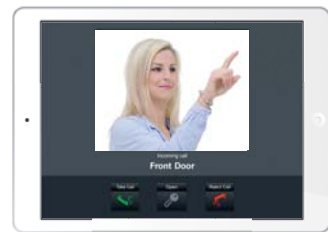

INELS

1 Read configuration 2 LARA brochure

Frame size

Design

Category: Animato
design: aluminum
ordering code: 90920

lara.inels.com

Hệ thống liên lạc nội bộ & Chuông cửa có hình

iNELS cho phép giao tiếp bên trong căn nhà (Hệ thống liên lạc nội bộ) cũng như gọi từ chuông cửa có hình. Cho phép tối đa 30 người dùng trên các thiết bị khác nhau: LARA, điện thoại thông minh, máy tính bảng,

tivi. Nhờ có máy chủ riêng (miễn phí), bạn có thể liên lạc và đàm thoại ngay cả khi ở nơi cách xa nhà. Tất cả những gì bạn cần làm đó là có kết nối mạng đơn giản. Cuộc gọi từ khách ghé thăm cũng được chuyển tiếp.

Michal

Bạn có thể liên lạc với bạn cùng phòng hay bạn bè ngay cả khi không có ở nhà. Bạn cũng có thể trò chuyện gián tiếp qua nút liên lạc nội bộ ở cửa.

Michaela

Ngay cả khi đi vắng, bạn vẫn có thể kết nối với khách ghé thăm nhà bạn.

Ứng dụng LARA Dio (đài phát thanh PRO LARA)

Ứng dụng LARA Dio được thiết kế để kiểm soát Thiết bị LARA nổi trội trong kích thước của chúng và chức năng. Với LARA Dio, bạn có thể kiểm soát tất cả các LARA từ một thiết bị duy nhất (điện thoại thông minh), không có giới hạn về số lượng tối đa thiết bị kiểm soát.