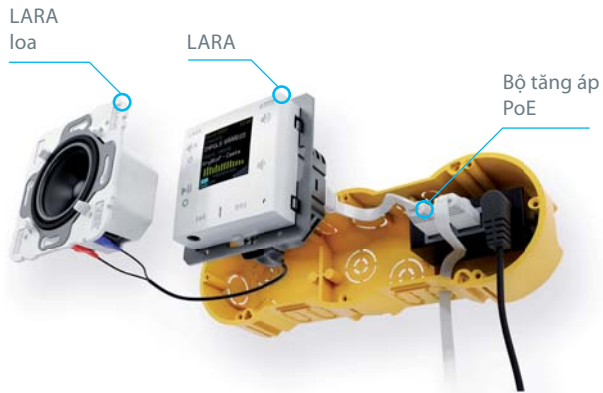

Nguồn 230V.

Mã số đặt hàng: 5224

Nguồn điện PoE trong một hộp

Bộ tăng áp PoE có nguồn sử dụng cho hộp lắp đặt. Nguồn 230 V.

Mã số đặt hàng: 6605

Nguồn PoE

Bộ tăng áp điện có bộ điều hợp 230V hỗ trợ.

Mã số đặt hàng: 5225

Nguồn PoE + Wi-Fi

Chế độ Wi-Fi bridge có PoE cắm vào bộ điều hợp 230V.

Mã số đặt hàng: 5227

Tương thích Điện thoại ngoài trời

ALPHATECH – IP BOLD

2N – VERSO/BASE

COMELIT

DAHUA – VTO 2000A

Phụ tùng

DÂY CÁP PHỤ LARA (DÂY CÁP NỊT LARA)

5208

Được sử dụng để nối LARA với bộ khuếch đại bên ngoài. Bộ giảm tốc 4 chân từ LARA LINE OUT đến phích cắm 2x CINCH vào bộ khuếch đại, dài 2x20 cm..

DÂY CÁP LOA LARA