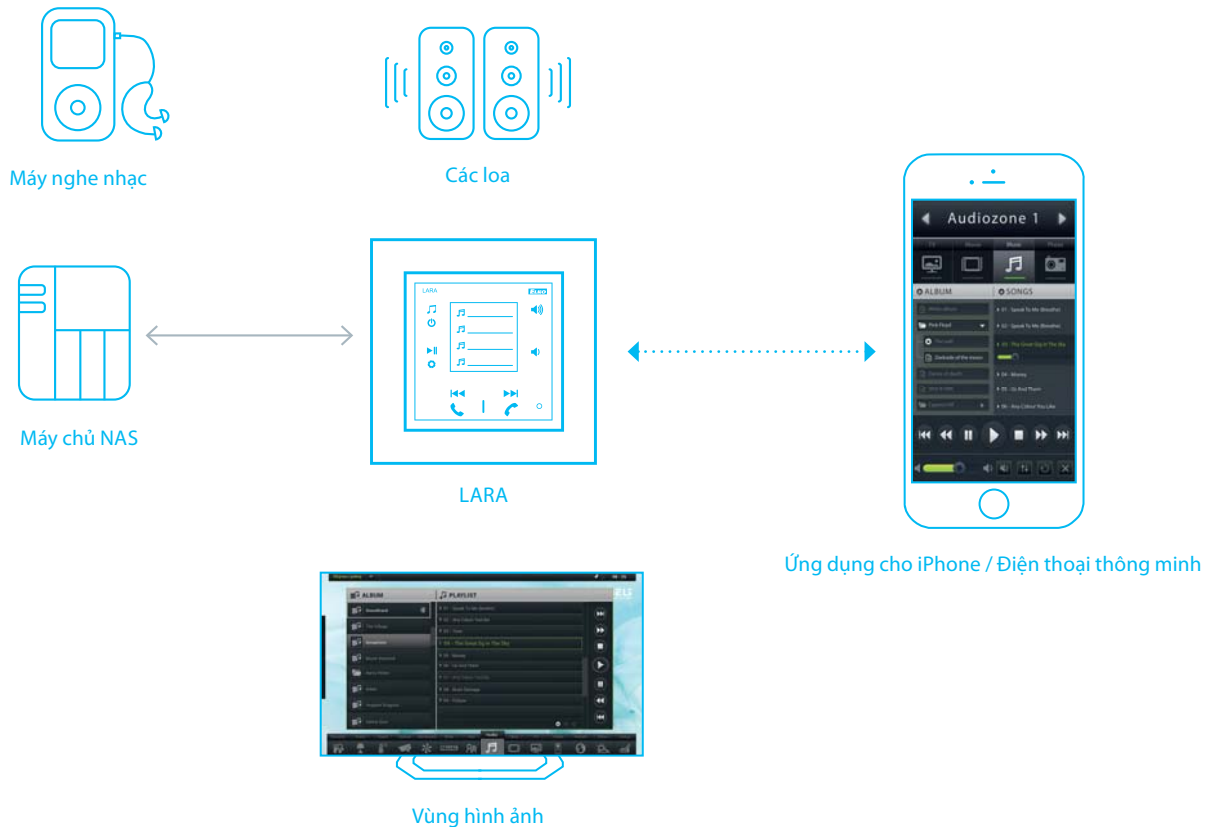

Chương cửa có hình LARA

Với chương cửa có hình, LARA cho phép truyền tải cả âm thanh và hình ảnh của khách ghé thăm khi đứng ở cửa hay lối vào. Bạn có thể tự đặt các chức năng nút LARA trên hệ thống đàm thoại cửa. Công dụng chính là để sử dụng chức năng chuyển tiếp cuộc gọi khi không có ai nhắc máy sau khi cố gắng gọi nhiều lần đến một LARA khác trong vòng 1 tiếng hoặc đến máy điện thoại cầm tay của bạn.

Có tới 8 loại chương cửa có hình kèm theo nhiều nút, bàn phím quay mã số hoặc đầu đọc thẻ nhớ. Mỗi chương cửa có một bộ phận là một rơ-le dùng để mở khóa cửa hoặc nhà để xe. Các biến thể và phụ kiện được nêu ở trang 20.

Có thể kết nối tối đa 7 LARA cho 1 chương cửa có hình. Nếu bạn lắp đặt Máy chủ liên kết, bạn có thể kết nối tối đa 30 thiết bị với chương cửa có hình.

Dàn loa phát thanh LARA

Nhờ chức năng dàn loa phát thanh, bạn có thể sử dụng LARA để mở nhạc được lưu trữ ở bất kỳ phòng nào trong nhà một cách tập trung. Do đó, bạn tạo được một vùng riêng biệt để nghe nhạc theo ý muốn.

Nhạc có thể được lưu trên cơ sở lưu trữ nhạc (Máy chủ NAS) hoặc trên máy chủ đa phương tiện (iMM) cũng có

các chức năng như kiểm soát hình ảnh, camera an ninh, đèn chiếu sáng,...Bạn có thể sử dụng ứng dụng LARA-NAS trên điện thoại thông minh hoặc máy tính bảng với vai trò như một bộ điều khiển hoàn hảo cho Dàn loa phát thanh của mình.