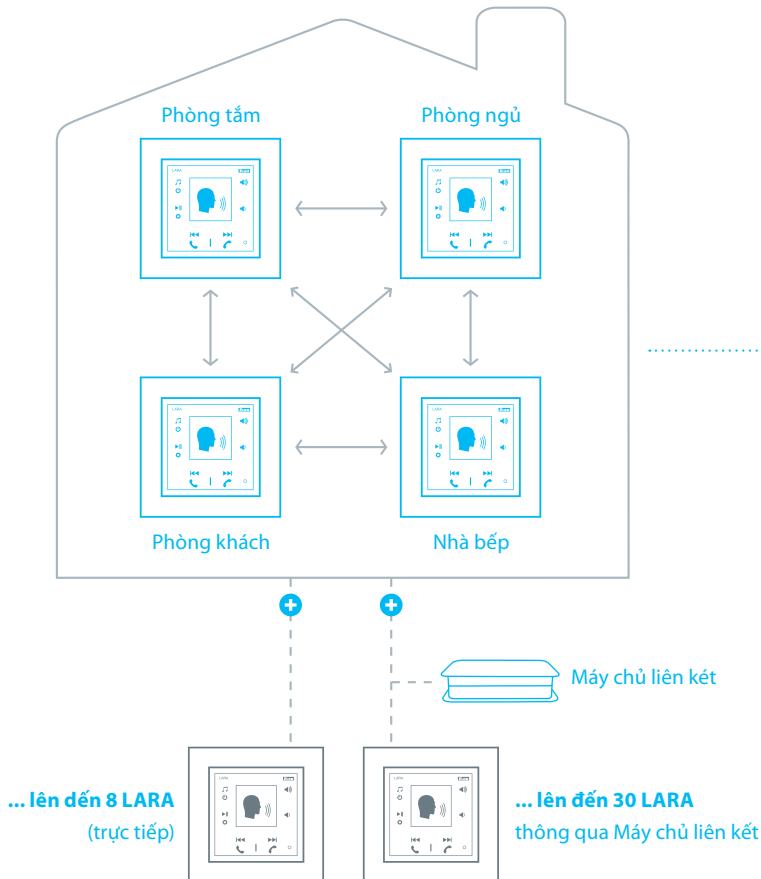

Hệ thống liên lạc nội bộ LARA

LARA cho phép chức năng truyền thông hai chiều giữa các khu riêng biệt trong nhà bạn. Nó cũng cung cấp chức năng gọi đến ứng dụng điện thoại di động, cho dù bạn đang ở nhà hay ra ngoài. LARA cho phép chức

năng truyền thông hai chiều giữa các khu riêng biệt trong nhà bạn. Nó cũng cung cấp chức năng gọi đến ứng dụng điện thoại di động, cho dù bạn đang ở nhà hay ra ngoài.

Chuyển tiếp cuộc gọi đến điện thoại di động của bạn khi bạn không ở nhà