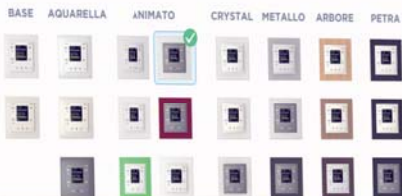

INELS

1 Read configuration 2 LARA brochure

Frame size

Design

lara.inels.com