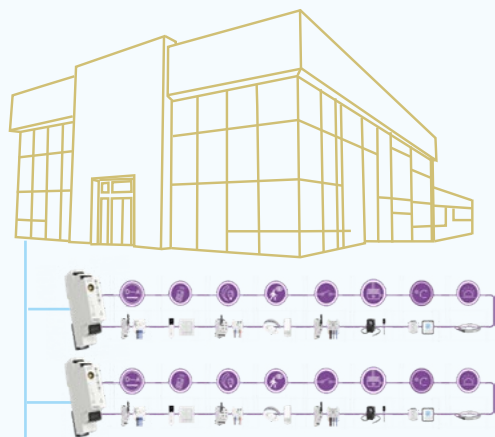

Smart Sets

- der Grundstein für Ihr Smart Home

smartkits.inels.com

KOMPONENTEN

Einzelne Komponenten des Systems für eine einfache Installation, die von jedermann bewältigt werden kann.

SETS

Einzelne Komponenten in vorprogrammierten Sets.

SMART HOME

Einfache Lösung, um das Haus intelligent zu machen - ohne große Baumaßnahmen.

GEBÄUDE

Wenn drahtlose Elektroinstallation schneller und günstiger ist.

Schalten

Kombination aus drahtlosem Wandschalter und Schaltaktor für universelle Nutzung. Dient zur Steuerung von diversen Elektrogeräten, Beleuchtung, Steckdosen usw.