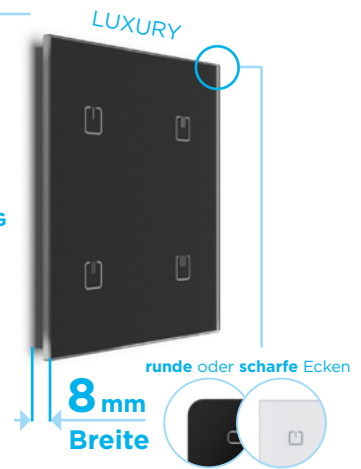

Universal Dimmer| BOX-SL
R-L-C-LED-ESL
RFDEL-71B-SL

Dimmsteckdose | PLUG
R-L-C-LED-ESL
RFDSC-71N

French Schuko British

*LOGUS90 siehe <https://www.elkoep.de/logus90>

Schwarz Weiß

Empfänger	Sender			
 RFBW-40/G	 RFGB-40 scharf	 RFGB-240 rund		 RF KEY 40
 RFDEL-71B-SL	8300	8303 - weiß 8302 - schwarz	8305 - weiß 8304 - schwarz	8311 - weiß 8310 - schwarz
 2x RFDEL-71B-SL	8301	8307 - weiß 8306 - schwarz	8309 - weiß 8308 - schwarz	8313 - weiß 8312 - schwarz
 RFDSC-71N	8326 (F) 8336 (B) 8346 (S)	weiß: 8328 (F) 8338 (B) 8348 (S)	schwarz: 8327 (F) 8337 (B) 8347 (S)	weiß: 8330 (F) 8340 (B) 8350 (S)
			schwarz: 8329 (F) 8339 (B) 8349 (S)	-