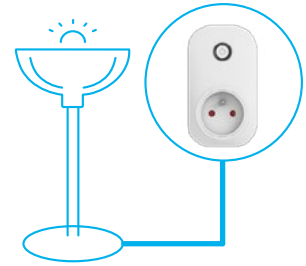

Smart Sets

- der Grundstein für Ihr Smart Home

smartkits.inels.com

KOMPONENTEN

Einzelne Komponenten des Systems für eine einfache Installation, die von jedermann bewältigt werden kann.

SETS

Einzelne Komponenten in vorprogrammierten Sets.

SMART HOME

Einfache Lösung, um das Haus intelligent zu machen - ohne große Baumaßnahmen.

GEBÄUDE

Wenn drahtlose Elektroinstallation schneller und günstiger ist.

Schalten

Kombination aus drahtlosem Wandschalter und Schaltaktor für universelle Nutzung. Dient zur Steuerung von diversen Elektrogeräten, Beleuchtung, Steckdosen usw.