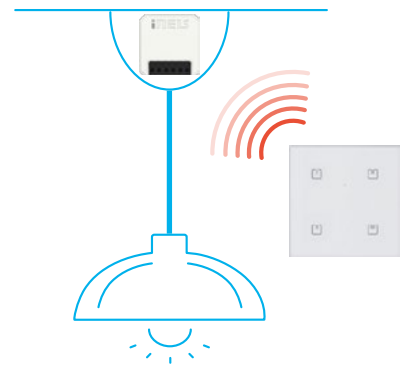

Smart Sets

- der Grundstein für Ihr Smart Home

smartkits.inels.com

KOMPONENTEN

Einzelne Komponenten des Systems für eine einfache Installation, die von jedermann bewältigt werden kann.

SETS

Einzelne Komponenten in vorprogrammierten Sets.

SMART HOME

Einfache Lösung, um das Haus intelligent zu machen - ohne große Baumaßnahmen.

GEBÄUDE

Wenn drahtlose Elektroinstallation schneller und günstiger ist.

Schalten

Kombination aus drahtlosem Wandschalter und Schaltaktor für universelle Nutzung. Dient zur Steuerung von diversen Elektrogeräten, Beleuchtung, Steckdosen usw.