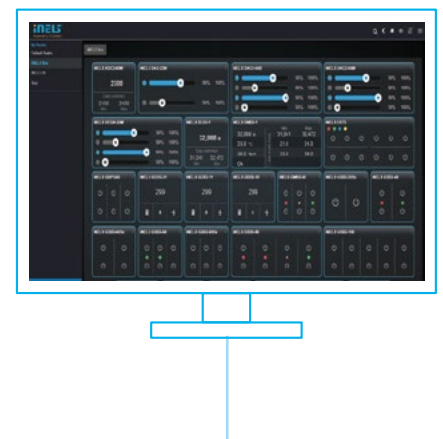

Smart Sets

- der Grundstein für Ihr Smart Home

smartkits.inels.com

KOMPONENTEN

Einzelne Komponenten des Systems für eine einfache Installation, die von jedermann bewältigt werden kann.

SETS

Einzelne Komponenten in vorprogrammierten Sets.

SMART HOME

Einfache Lösung, um das Haus intelligent zu machen - ohne große Baumaßnahmen.

GEBÄUDE

Wenn drahtlose Elektroinstallation schneller und günstiger ist.

Schalten

Kombination aus drahtlosem Wandschalter und Schaltaktor für universelle Nutzung. Dient zur Steuerung von diversen Elektrogeräten, Beleuchtung, Steckdosen usw.