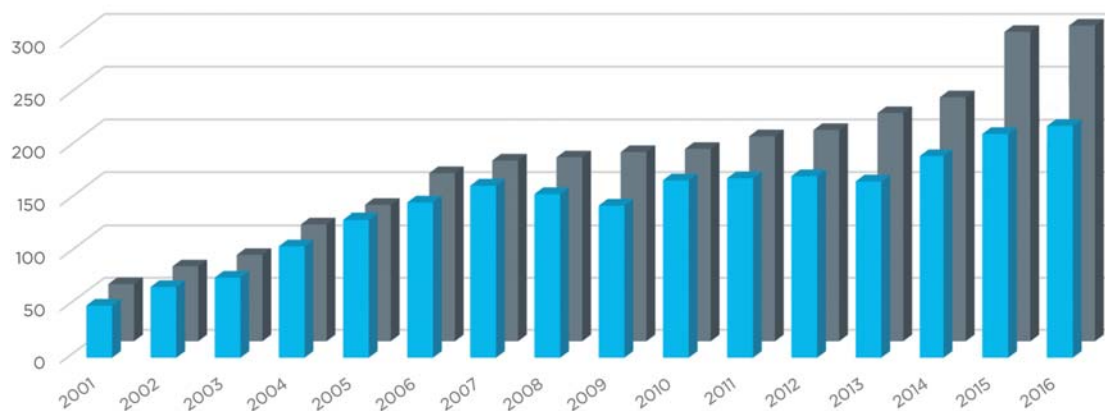

5 000
iNELS INSTALACÍ

12 000 000
VYROBENÝCH PRODUKTŮ

Evoluce ELKO EP Holding

Obrat v jednotlivých letech

mil. EUR

Zaměstnanci

■ Centrála ■ Holding

Získaná ocenění