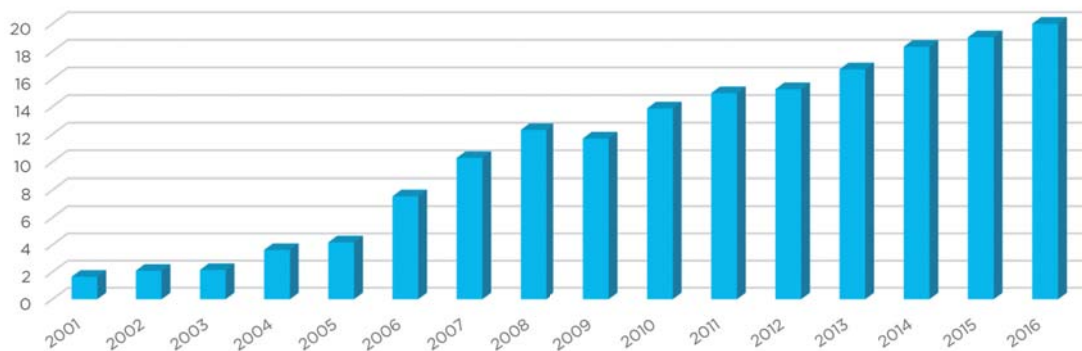

Počet zaměstnanců: 170

Technologie: 2 plně automatizované SMD linky, bezolovnaté pájení, laser popis, automatické testery

Fakta a statistiky

2. pozice
v Evropě

13
POBOČEK VE SVĚTĚ

70
EXPORTNÍCH ZEMÍ

240
ZAMĚSTNANCŮ

5 000
iNELS INSTALACÍ

12 000 000
VYROBENÝCH PRODUKTŮ

Evoluce ELKO EP Holding

Obrat v jednotlivých letech

mil. EUR

Zaměstnanci

■ Centrála ■ Holding

Získaná ocenění