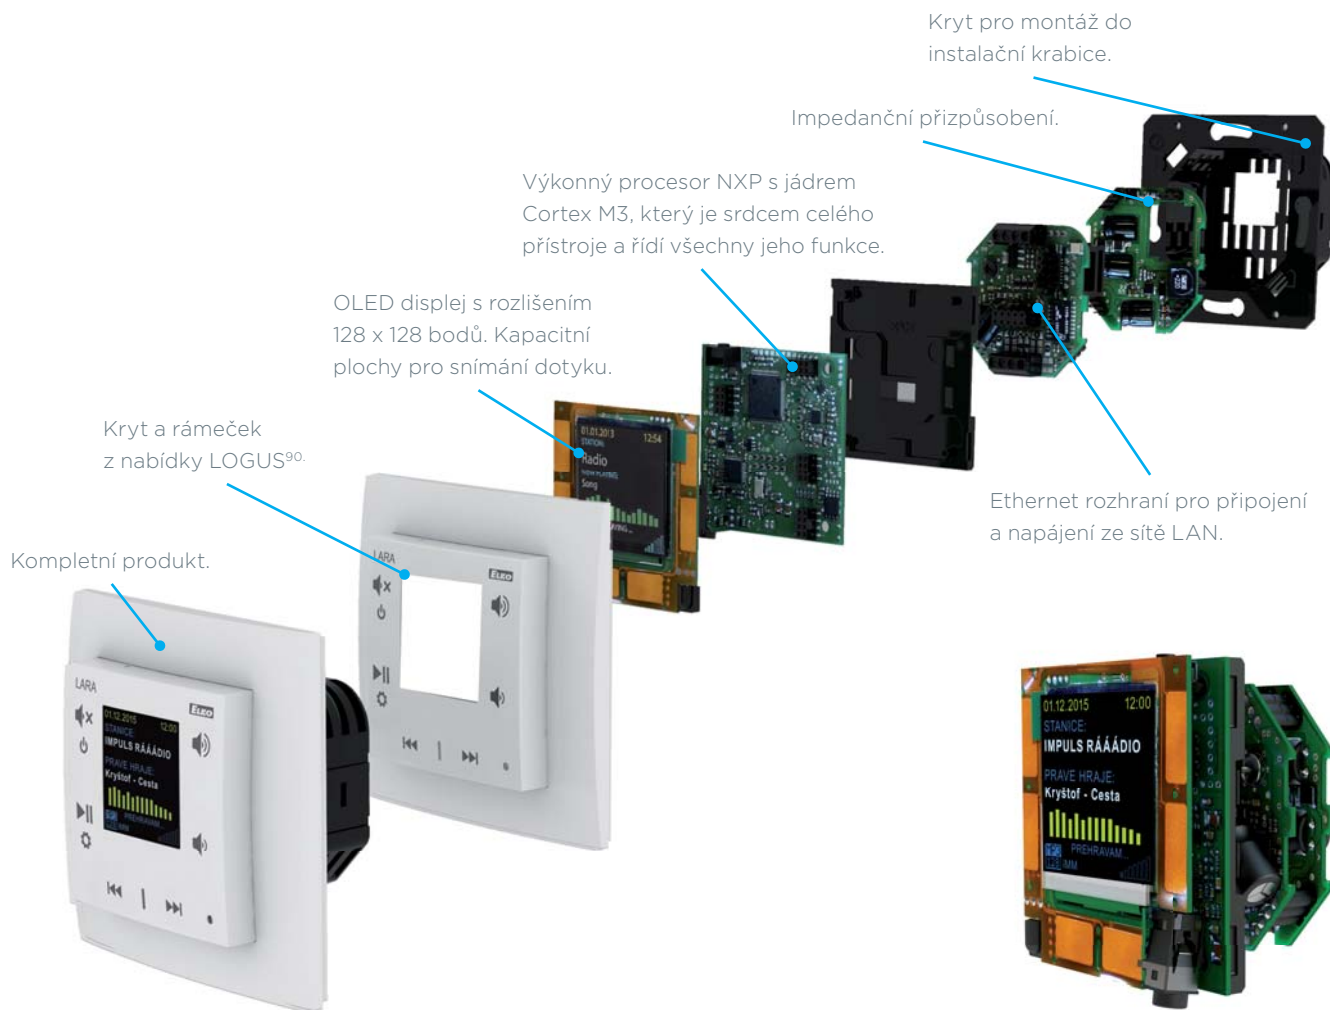

Přetavovací pec

Podle typu zvolené technologie aktivuje lepidlo a nebo přímo přetavuje pastu v pájený spoj. Ve 14-ti zónách lze nastavit ideální křivku pájecího procesu.

Unloader

Zařízení, které zakládá desky plošných spojů od dopravníkového pásu do zásobníku.

...nám dovoluje vyrábět High-Tech produkty

RÁDIO

HUDBA

DOMOFON

INTERKOM

AUDIOZÓNA

LARA 5 v 1

1