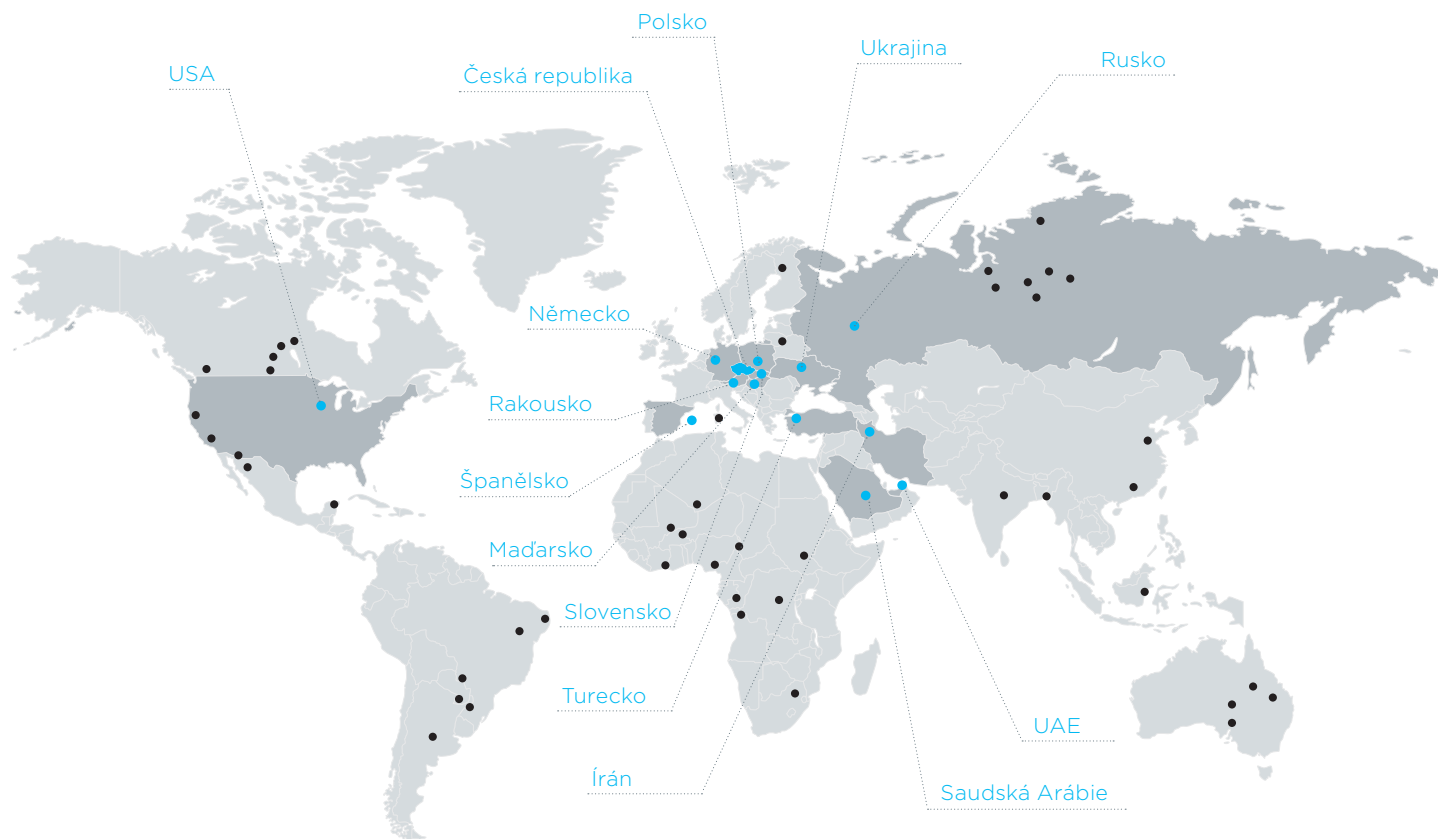

Celosvětový prodej

● vlastní pobočky

● exportní teritoria (více než 70)

Sociální odpovědnost

- zaměstnáváme pracovníky ZP a ZTP
- sponzorujeme obecně prospěšné organizace a aktivity
- zapojili jsme se do projektu Dobrý Anděl
- odměňujeme nápady na inovace z řad zaměstnanců
- nabízíme nadstandardní zabezpečení a sociální jistoty pro zaměstnance
- spolupracujeme se školami a podporujeme absolventy
- zapojujeme se do charitativních projektů