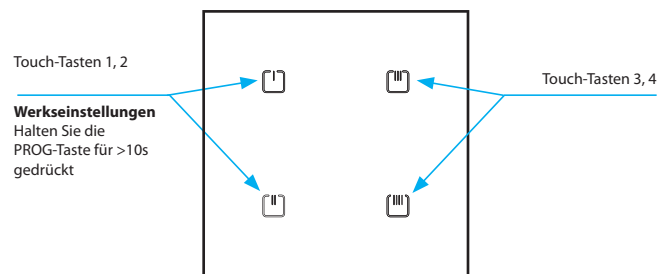

Beschreibung