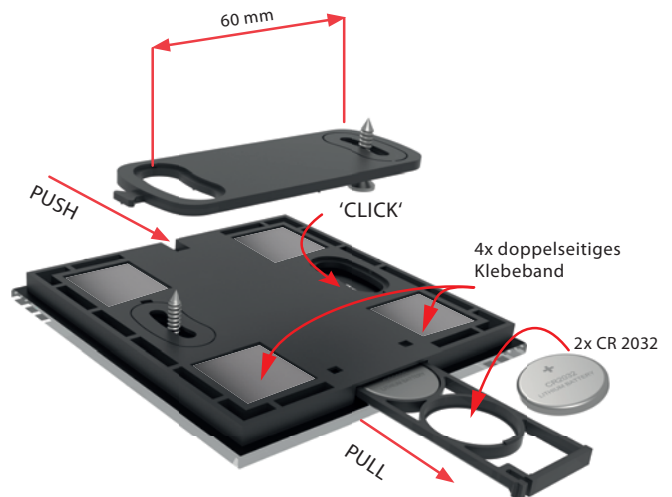

Beschreibung