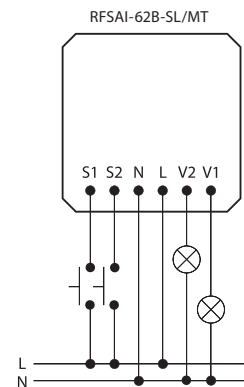

- Die Schalteinheit mit zwei Ausgangsrelais ist für die Steuerung von Verbrauchsggeräten und Beleuchtungen geeignet.
- Das Thread-Protokoll verbindet die anderen Matter Produkte
- Zur Steuerung können neben klassischen Schaltern/Tasten auch drahtlose Wandschalter (RFGB-40-MT) verwendet werden.
- Bis zu 200 m Reichweite (im Freien).
- Maximale Schaltleistung 2000 W (8 A), das Relaiskontakt AgSnO<sub>2</sub> + Zero Cross ist für das Schalten von Beleuchtungslasten geeignet.
- Die RESET-Taste an der Schalteinheit ist gleichzeitig auch ein Programmertaster.
- Die Verbindung der Einheit mit dem Sender erfolgt über einen Matter-kompatiblen Border-Router und über eine Matter-kompatible App. Ein Border-Router ist ein Gerät wie HomePod Mini, Google Nest Hub oder Samsung SmartThings Station.

EAN-Code:  
RFSAI-62B-SL/MT: 8595188189750

Technische parameter	RFSAI-62B-SL/MT
Versorgungsspannung:	230 V AC
Versorgungsspannungsfrequenz:	50-60 Hz
Scheinleistung:	7 VA / $\cos \varphi = 0.1$
Verlustleistung:	0.7 W
Toleranz der Versorgungsspannung:	+10 %; -15 %
<b>Ausgang</b>	
Anzahl der Wechsler:	2x schaltend
Nennstrom:	8 A / AC1 (gesamt)
Schaltleistung:	2000 VA / AC1
Spitzenstrom:	10 A / <3 s
Schaltspannung:	250 V AC1
Mechanische Lebensdauer:	10 mil.
Elektrische Lebensdauer (AC1):	100 Tausend
<b>Steuerung</b>	
Anwendungsprotokoll:	Matter
Kommunikationsprotokoll:	THREAD
Signalübertragungsweg:	MESH
Frequenz:	2.4 GHz
Manuelle Steuerung:	Taste PROG (ON/OFF)
Mit externem Taster/Schalter:	ja, gegenüber der Klemme L
Reichweite:	im Freien Raum bis zu 200 m
<b>Weitere Angaben</b>	
Betriebstemperatur:	-15 ... + 50 °C
Arbeitsstellung:	beliebig
Installation:	lose auf Zuleitungen
Schutzart:	IP40
Spannungsbegrenzungs-kategorie:	III.
Verschmutzungsgrad:	2
Verbindung	Schraubenlose Klemmen
Querschnitt der Anschlusskabel (mm <sup>2</sup> ):	0.2-1.5 mm <sup>2</sup> massiv/flexibel
Abmessung:	43 x 44 x 22 mm
Gewicht:	45 g
Normen:	EN 60730, EN 63044, EN 301489, EN 300328

## Schaltplan