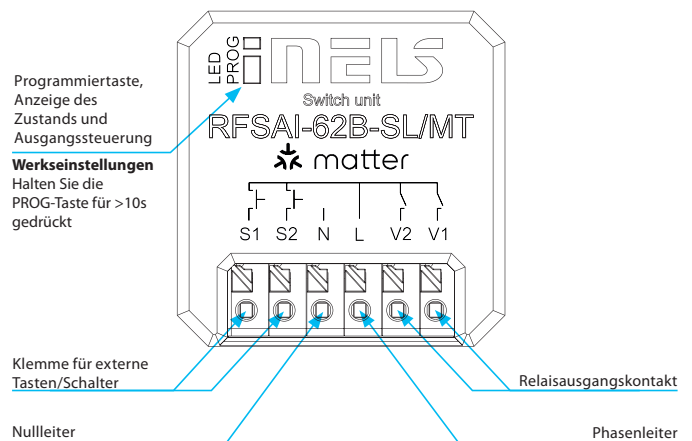

- Die Schalteinheit mit zwei Ausgangsrelais ist für die Steuerung von Verbrauchsggeräten und Beleuchtungen geeignet.
- Das Thread-Protokoll verbindet die anderen Matter Produkte
- Zur Steuerung können neben klassischen Schaltern/Tasten auch drahtlose Wandschalter (RFGB-40-MT) verwendet werden.
- Bis zu 200 m Reichweite (im Freien).
- Maximale Schaltleistung 2000 W (8 A), das Relaiskontakt AgSnO<sub>2</sub> + Zero Cross ist für das Schalten von Beleuchtungslasten geeignet.
- Die RESET-Taste an der Schalteinheit ist gleichzeitig auch ein Programmertaster.
- Die Verbindung der Einheit mit dem Sender erfolgt über einen Matter-kompatiblen Border-Router und über eine Matter-kompatible App. Ein Border-Router ist ein Gerät wie HomePod Mini, Google Nest Hub oder Samsung SmartThings Station.

EAN-Code:  
RFSAI-62B-SL/MT: 8595188189750

Technische parameter	RFSAI-62B-SL/MT
Versorgungsspannung:	230 V AC
Versorgungsspannungsfrequenz:	50-60 Hz
Scheinleistung:	7 VA / $\cos \varphi = 0.1$
Verlustleistung:	0.7 W
Toleranz der Versorgungsspannung:	+10 %; -15 %
<b>Ausgang</b>	
Anzahl der Wechsler:	2x schaltend
Nennstrom:	8 A / AC1 (gesamt)
Schaltleistung:	2000 VA / AC1
Spitzenstrom:	10 A / <3 s
Schaltspannung:	250 V AC1
Mechanische Lebensdauer:	10 mil.
Elektrische Lebensdauer (AC1):	100 Tausend
<b>Steuerung</b>	
Anwendungsprotokoll:	Matter
Kommunikationsprotokoll:	THREAD
Signalübertragungsweg:	MESH
Frequenz:	2.4 GHz
Manuelle Steuerung:	Taste PROG (ON/OFF)
Mit externem Taster/Schalter:	ja, gegenüber der Klemme L
Reichweite:	im Freien Raum bis zu 200 m
<b>Weitere Angaben</b>	
Betriebstemperatur:	-15 ... + 50 °C
Arbeitsstellung:	beliebig
Installation:	lose auf Zuleitungen
Schutzart:	IP40
Spannungsbegrenzungs-kategorie:	III.
Verschmutzungsgrad:	2
Verbindung	Schraubenlose Klemmen
Querschnitt der Anschlusskabel (mm <sup>2</sup> ):	0.2-1.5 mm <sup>2</sup> massiv/flexibel
Abmessung:	43 x 44 x 22 mm
Gewicht:	45 g
Normen:	EN 60730, EN 63044, EN 301489, EN 300328

## Beschreibung

## Schaltplan