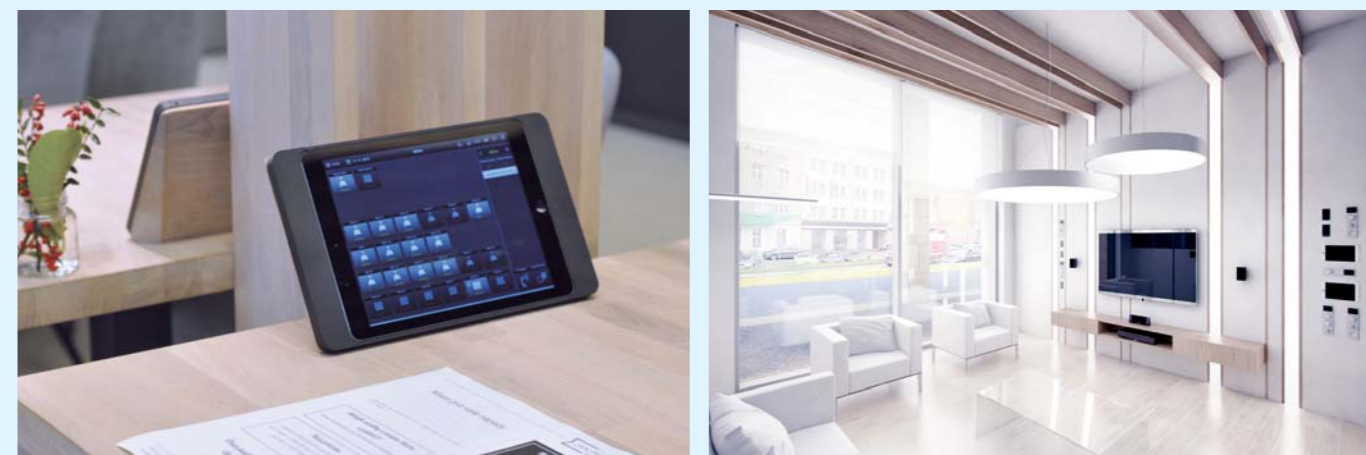

### Задача:

Современный ресторан, бистро или кафе - это давно уже не одна только кулинария. Новые тенденции включают в себя непринужденную атмосферу, приятное освещение и музыку. Поэтому, если вы ремонтируете или строите новый ресторан, самое время приобрести интеллектуальную систему управления,

### Решение:

Вся система работает предельно просто. Ресторан контролирует один центральный элемент, которым можно управлять, как с помощью настенных выключателей, так и посредством приложения iНС в смартфонах/планшетах, имеющих на каждом столе у посетителей. Каждый гость может настраивать интенсивность света в соответствии со своим настроением. При этом, над свободными столами свет отключается, что экономит электроэнергию. Вся система управления освещением работает с помощью шины DALI и преобразователя из системы iNELS. Вы не просто управляете светом на планшете за столом, но также

можете просматривать ежедневное меню ресторана, узнавать прогноз погоды или выходить в Интернет.

Персонал имеет возможность централизованно контролировать весь ресторан на сенсорной панели в баре. Мультимедийный проигрыватель Lara подключен к потолочным динамикам и управляется с помощью мобильного приложения. Всю систему можно переключить в режим ожидания нажатием одной кнопки, при этом основное освещение выключено, все жалюзи подняты, а помещение будет освещаться вечерним светом из окон.