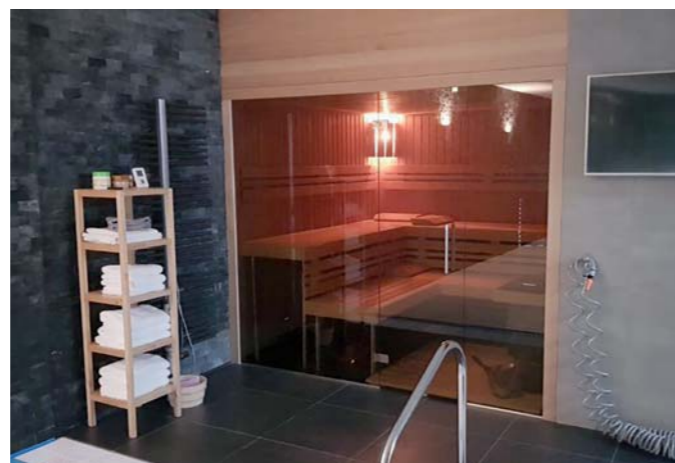

Co toto rozšíření systému obsahuje:

- 1x čtyřkanálový aktor
- 1x jednotka binárních vstupů
- 1x stykač

Shrňme si to:

- ✓ Chytrá sauna
- ✓ Bezpečná sauna
- ✓ Komunikuje se zbytkem wellnessu

TELEFON
+420 800 100 671